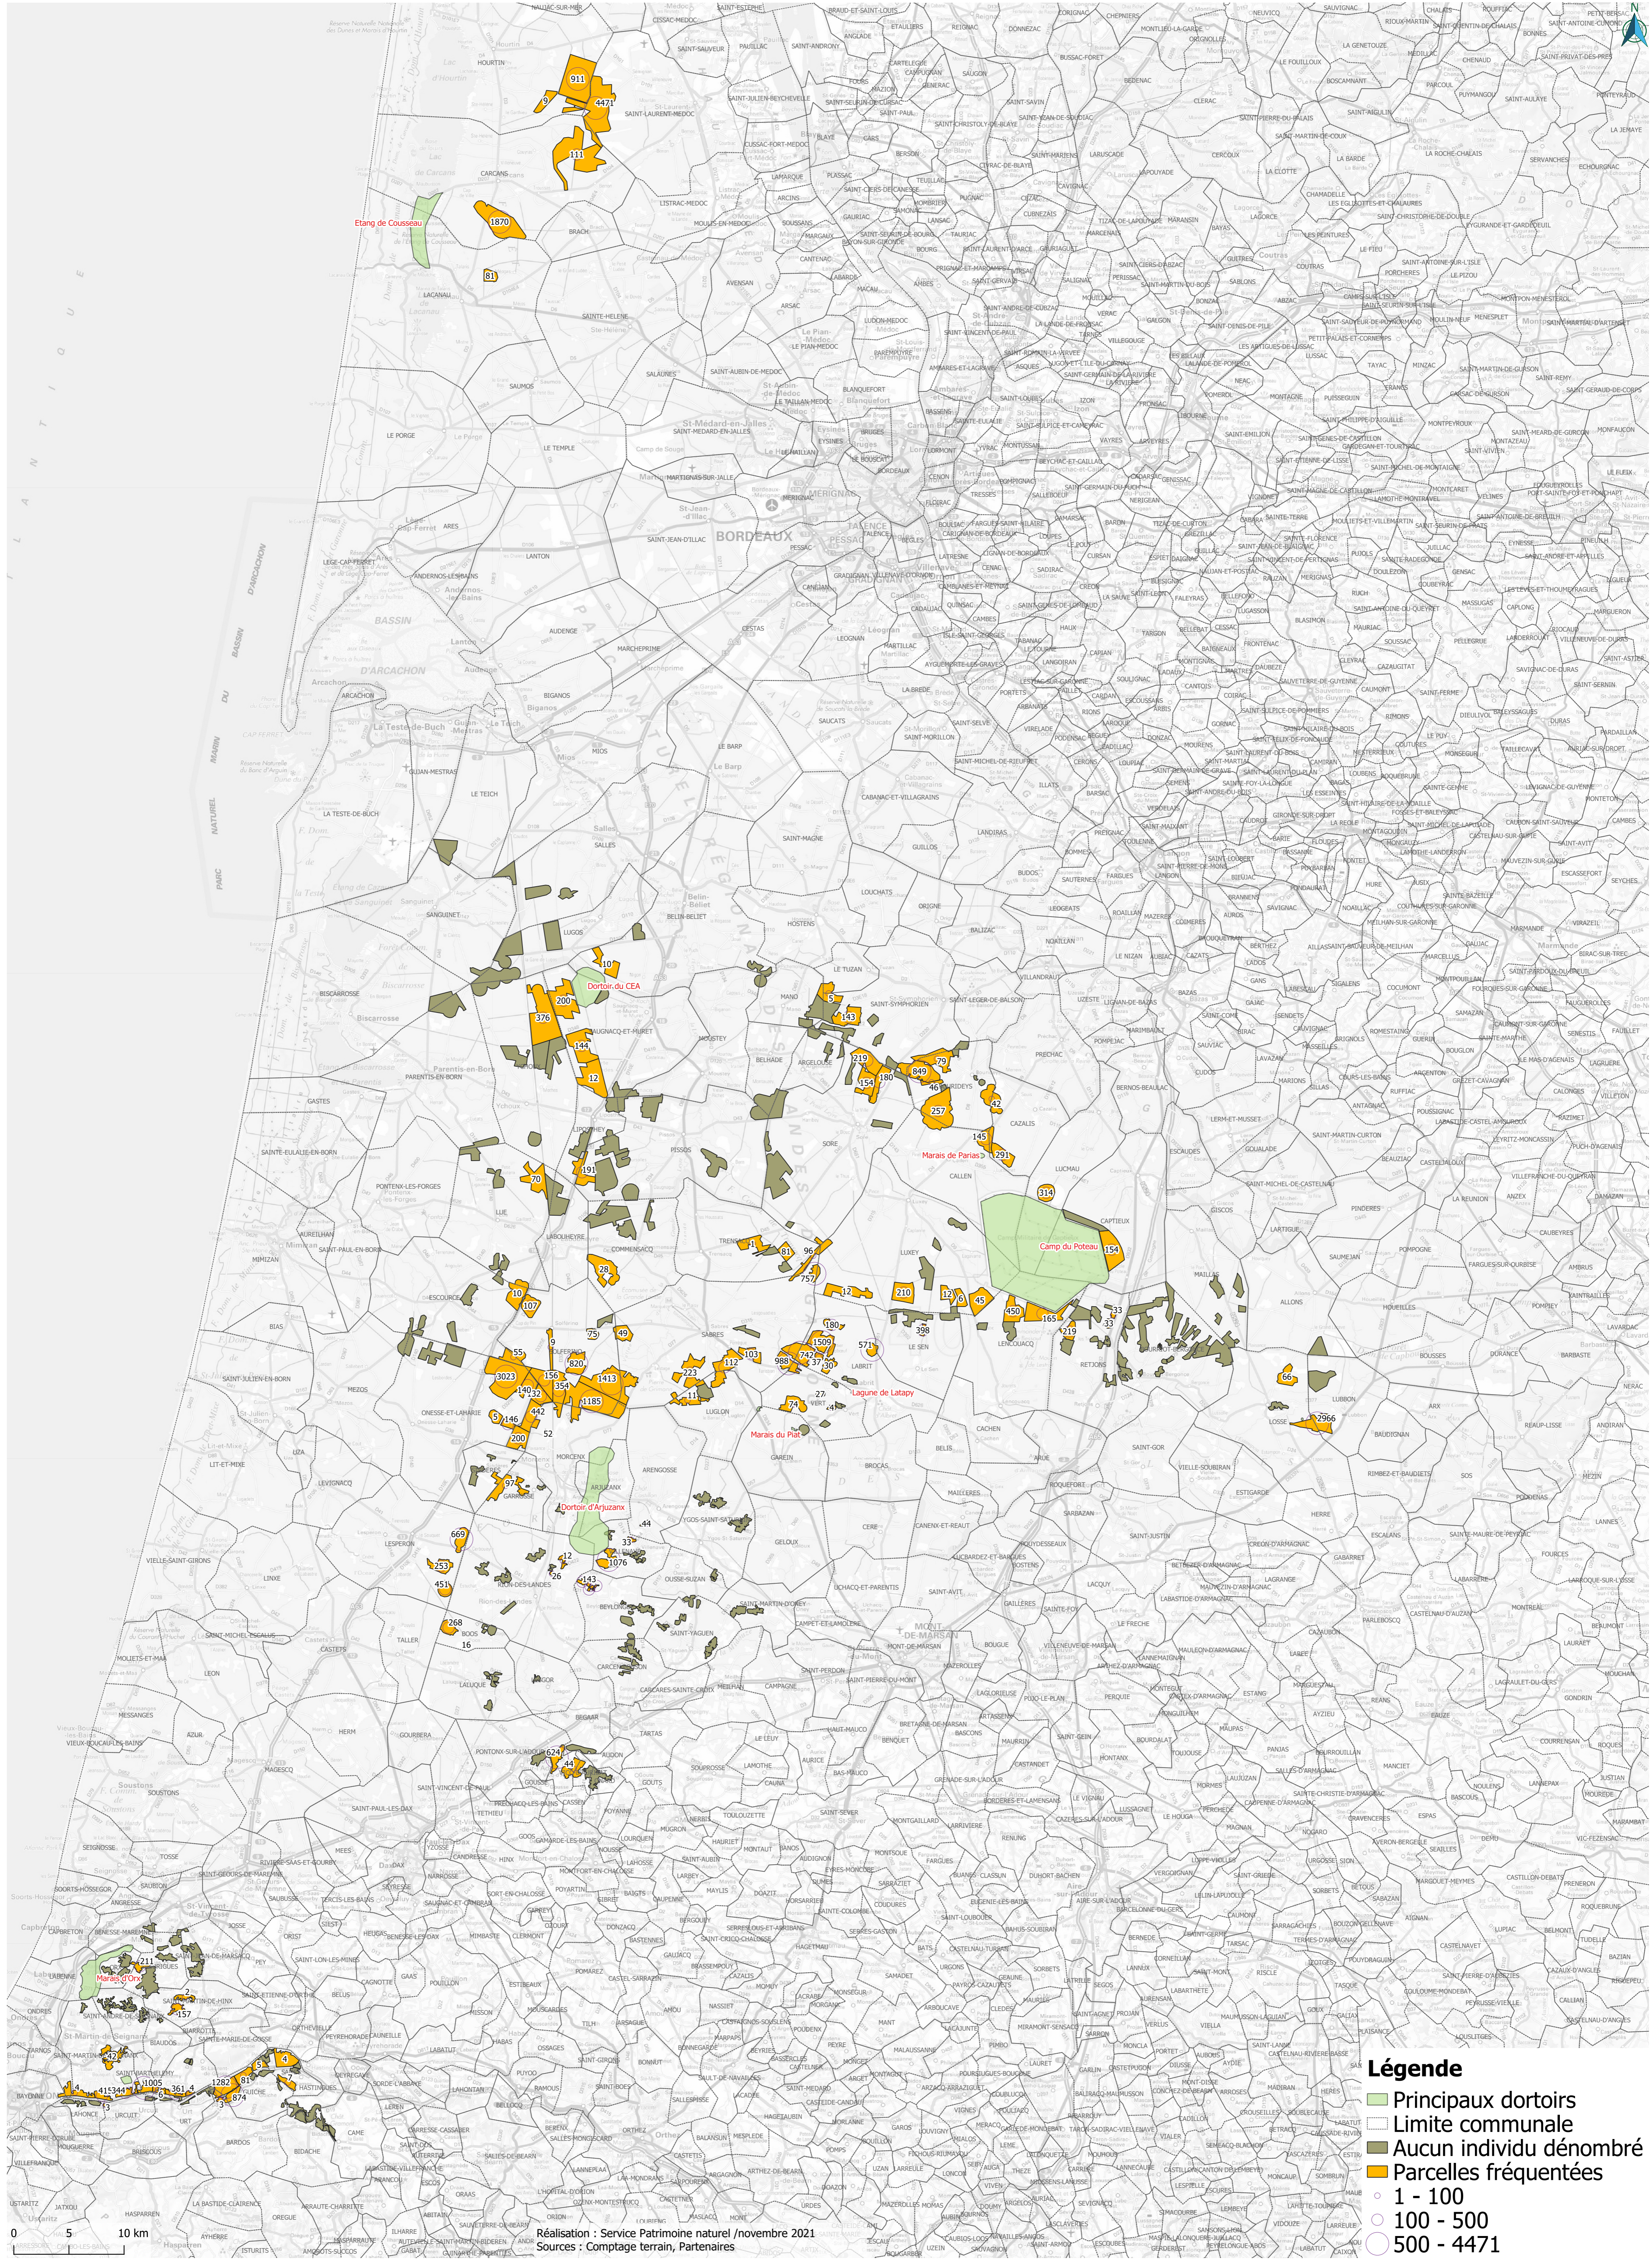

Suivi de la répartition de la grue cendrée en Gascogne

Comptage 29 novembre 2021

Légende

- Principaux dortoirs
- Limite communale
- Auccu individu dénombré
- Parcelles fréquentées
- 1 - 100
- 100 - 500
- 500 - 4471

Réalisation : Service Patrimoine naturel / novembre 2021
Sources : Comptage terrain, Partenaires